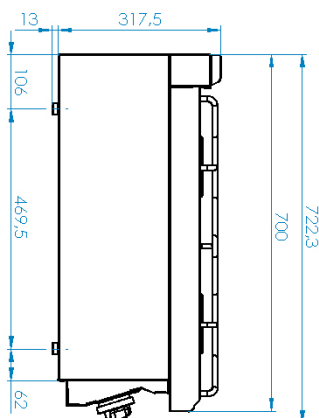

Technický list

Technický výkres

Sporák plynový 4x hořák ECO bez podstavby

Model	Sap kód	00110104
SPB 70/08 G	Skupina artiklů	Sporáky