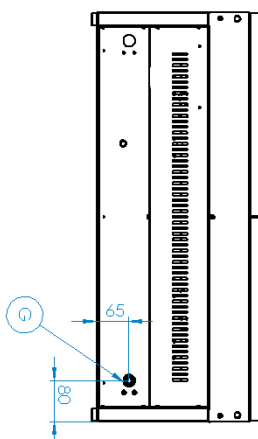

Technický list

Technický výkres

Sporák plynový 4x hořák ECO bez podstavby

Model	Sap kód	00110104
SPB 70/08 G	Skupina artiklů	Sporáky